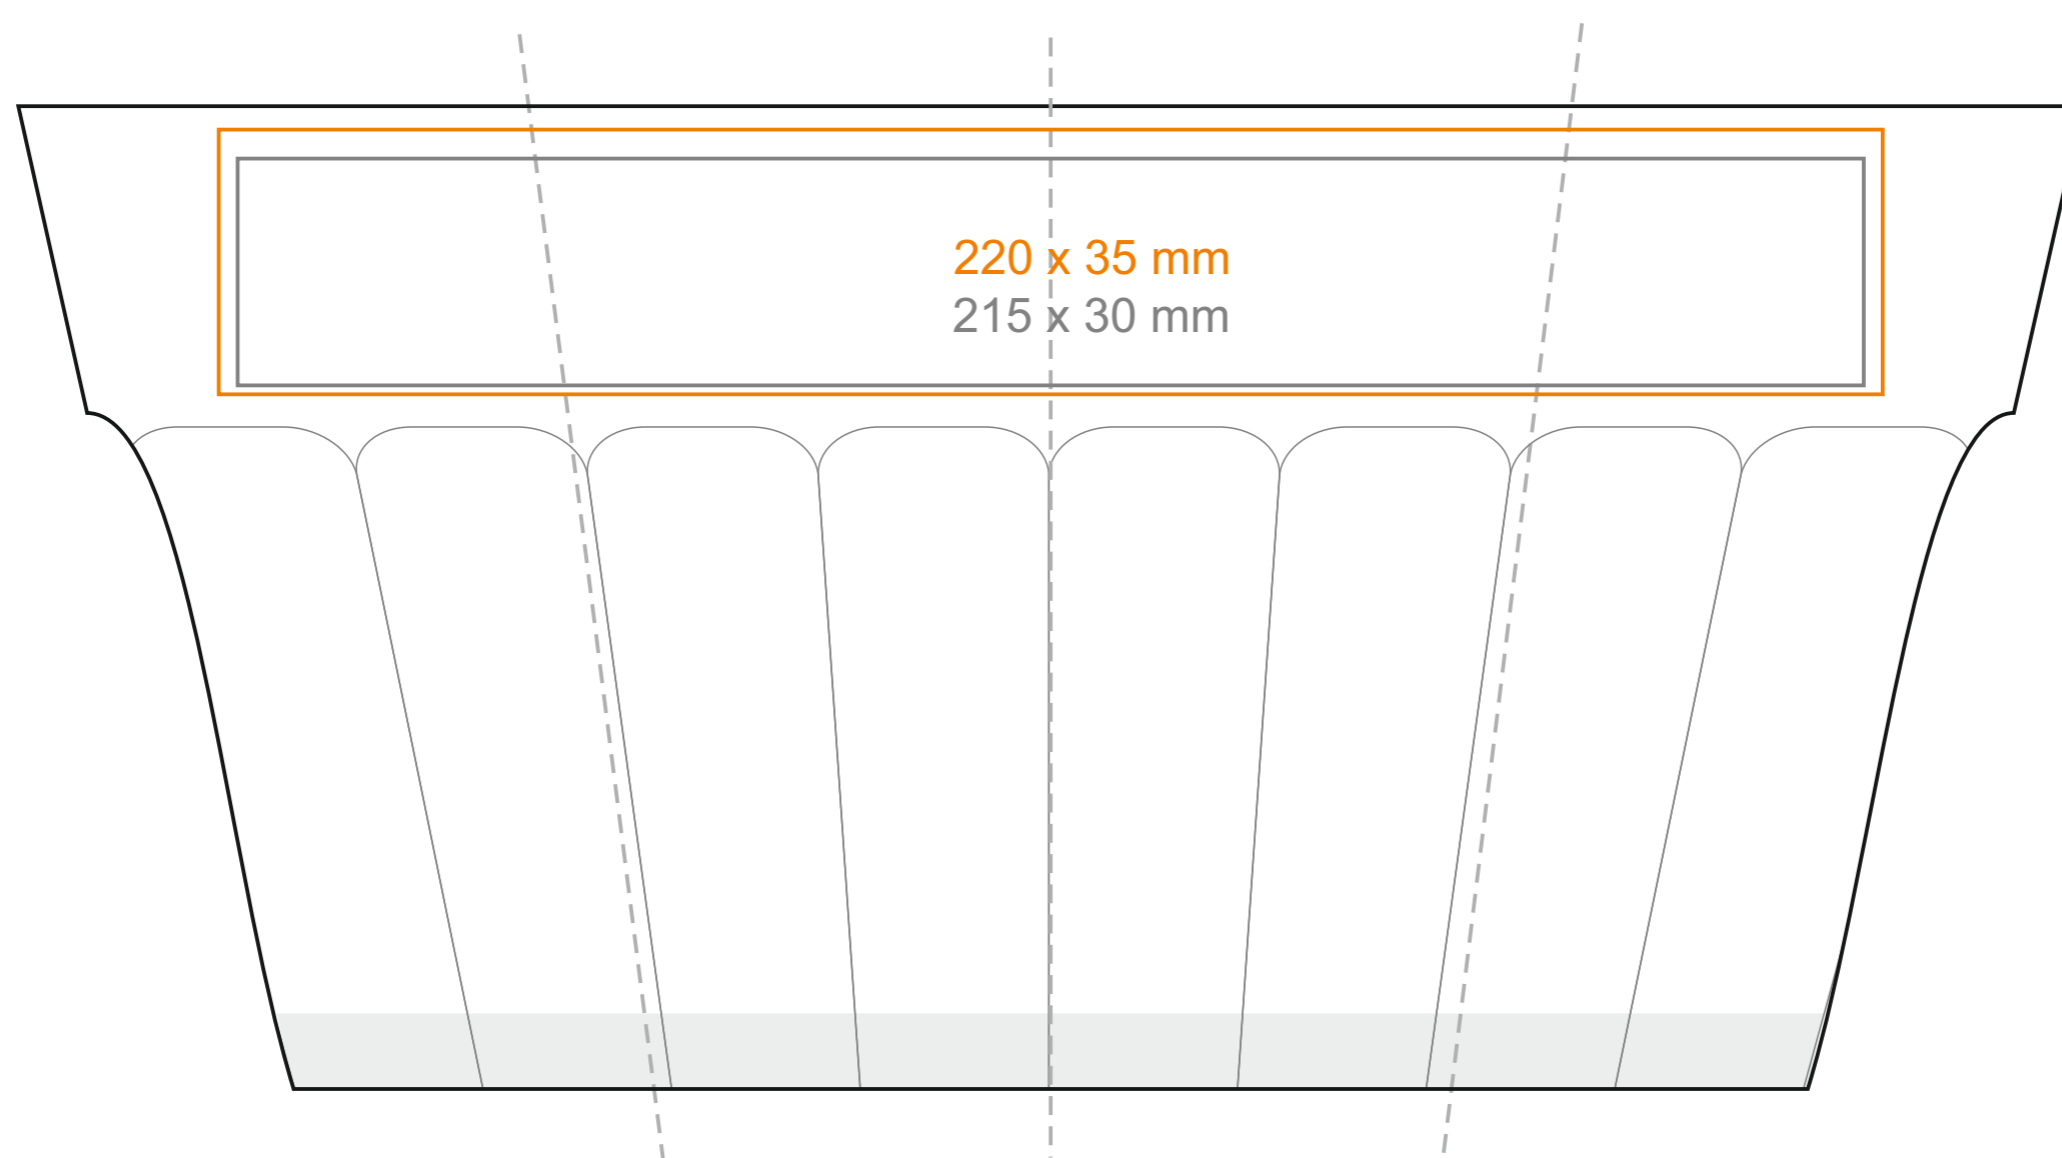

G_527 Max Supra

350ml / h: 130 mm / Ø 87 mm

*W przypadku projektów dla kalkomanii wybiegających poza standardową powierzchnię nadruku prosimy o kontakt z działem handlowym.

[Jak należy przygotować projekty do druku](#)

legenda

- Nadruk kalkomania (Transfer Print)
- Grawer laserowy
- Nadruk bezpośredni (Direct Print)