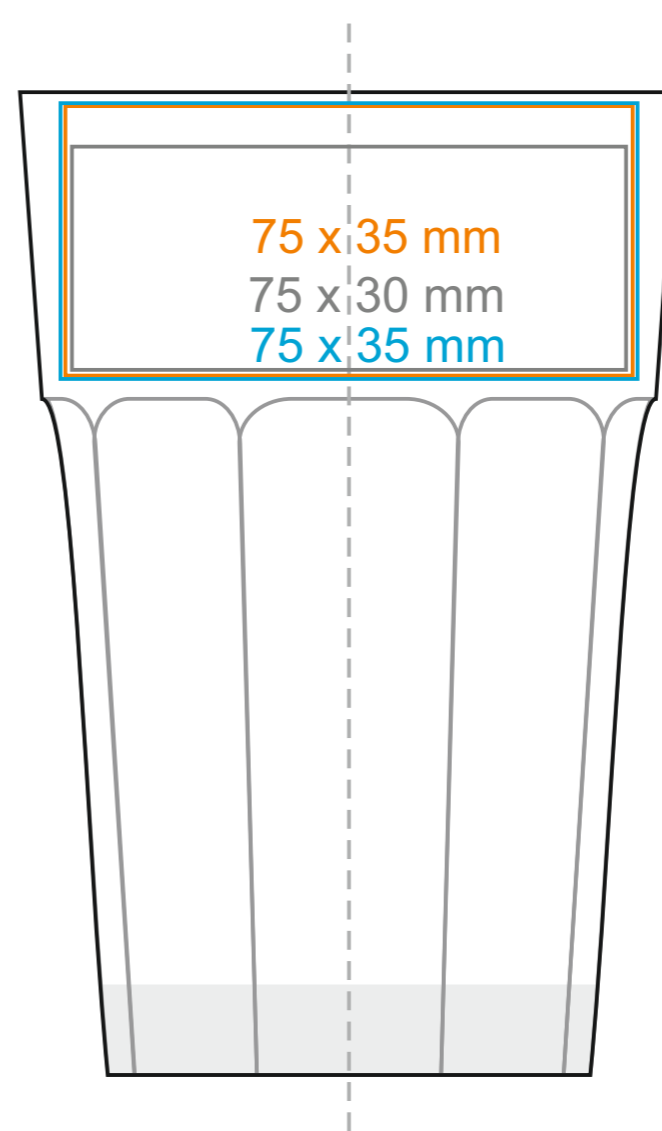

G_527 Max Supra

350ml / h: 130 mm / Ø 87 mm

*W przypadku projektów dla kalkomanii wybiegających poza standardową powierzchnię nadruku prosimy o kontakt z działem handlowym.

[Jak należy przygotować projekty do druku](#)

legenda

- Nadruk kalkomania (Transfer Print)
- Grawer laserowy
- Nadruk bezpośredni (Direct Print)