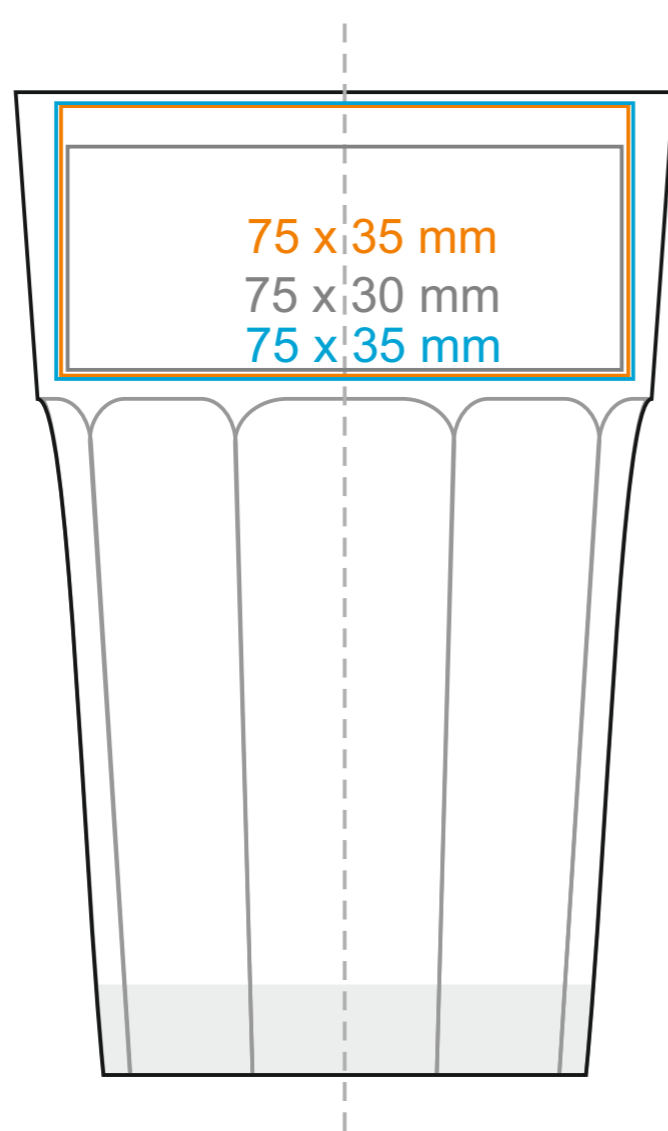

G_527 Max Supra

350ml / h: 130 mm / Ø 87 mm

*W przypadku projektów dla kalkomanii wybiegających poza standardową powierzchnię nadruku prosimy o kontakt z działem handlowym.

[Jak należy przygotować projekty do druku](#)

legenda

- Nadruk kalkomania (Transfer Print)
- Grawer laserowy
- Nadruk bezpośredni (Direct Print)