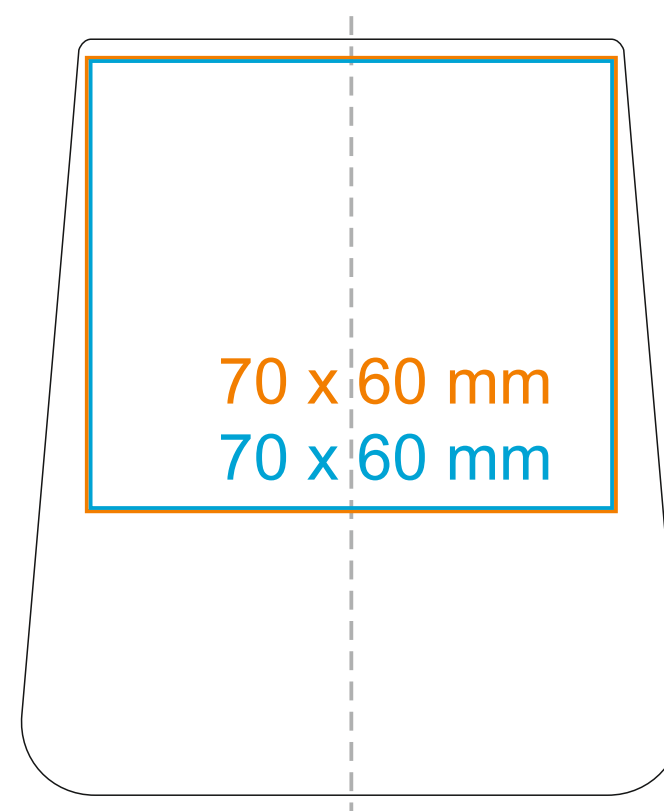

G_529 **Serena**

400 ml / h: 100 mm / Ø 71 mm

*W przypadku projektów dla kalkomanii wybiegających poza standardową powierzchnię nadruku prosimy o kontakt z działem handlowym.

[Jak należy przygotować projekty do druku](#)

legenda

- Nadruk kalkomania (Transfer Print)
- Grawer laserowy