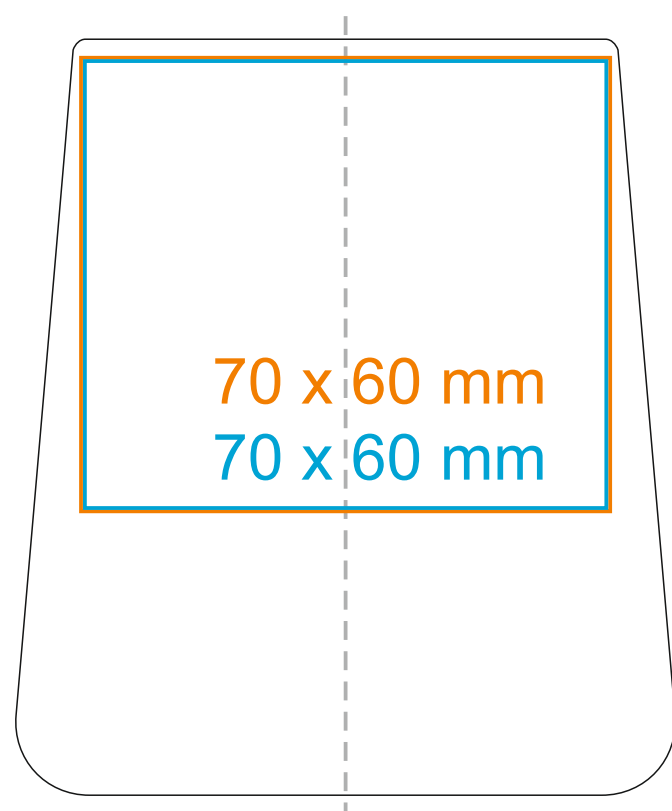

G_529 **Serena**

400 ml / h: 100 mm / Ø 71 mm

*W przypadku projektów dla kalkomanii wybiegających poza standardową powierzchnię nadruku prosimy o kontakt z działem handlowym.

[Jak należy przygotować projekty do druku](#)

legenda

- Nadruk kalkomania (Transfer Print)
- Grawer laserowy