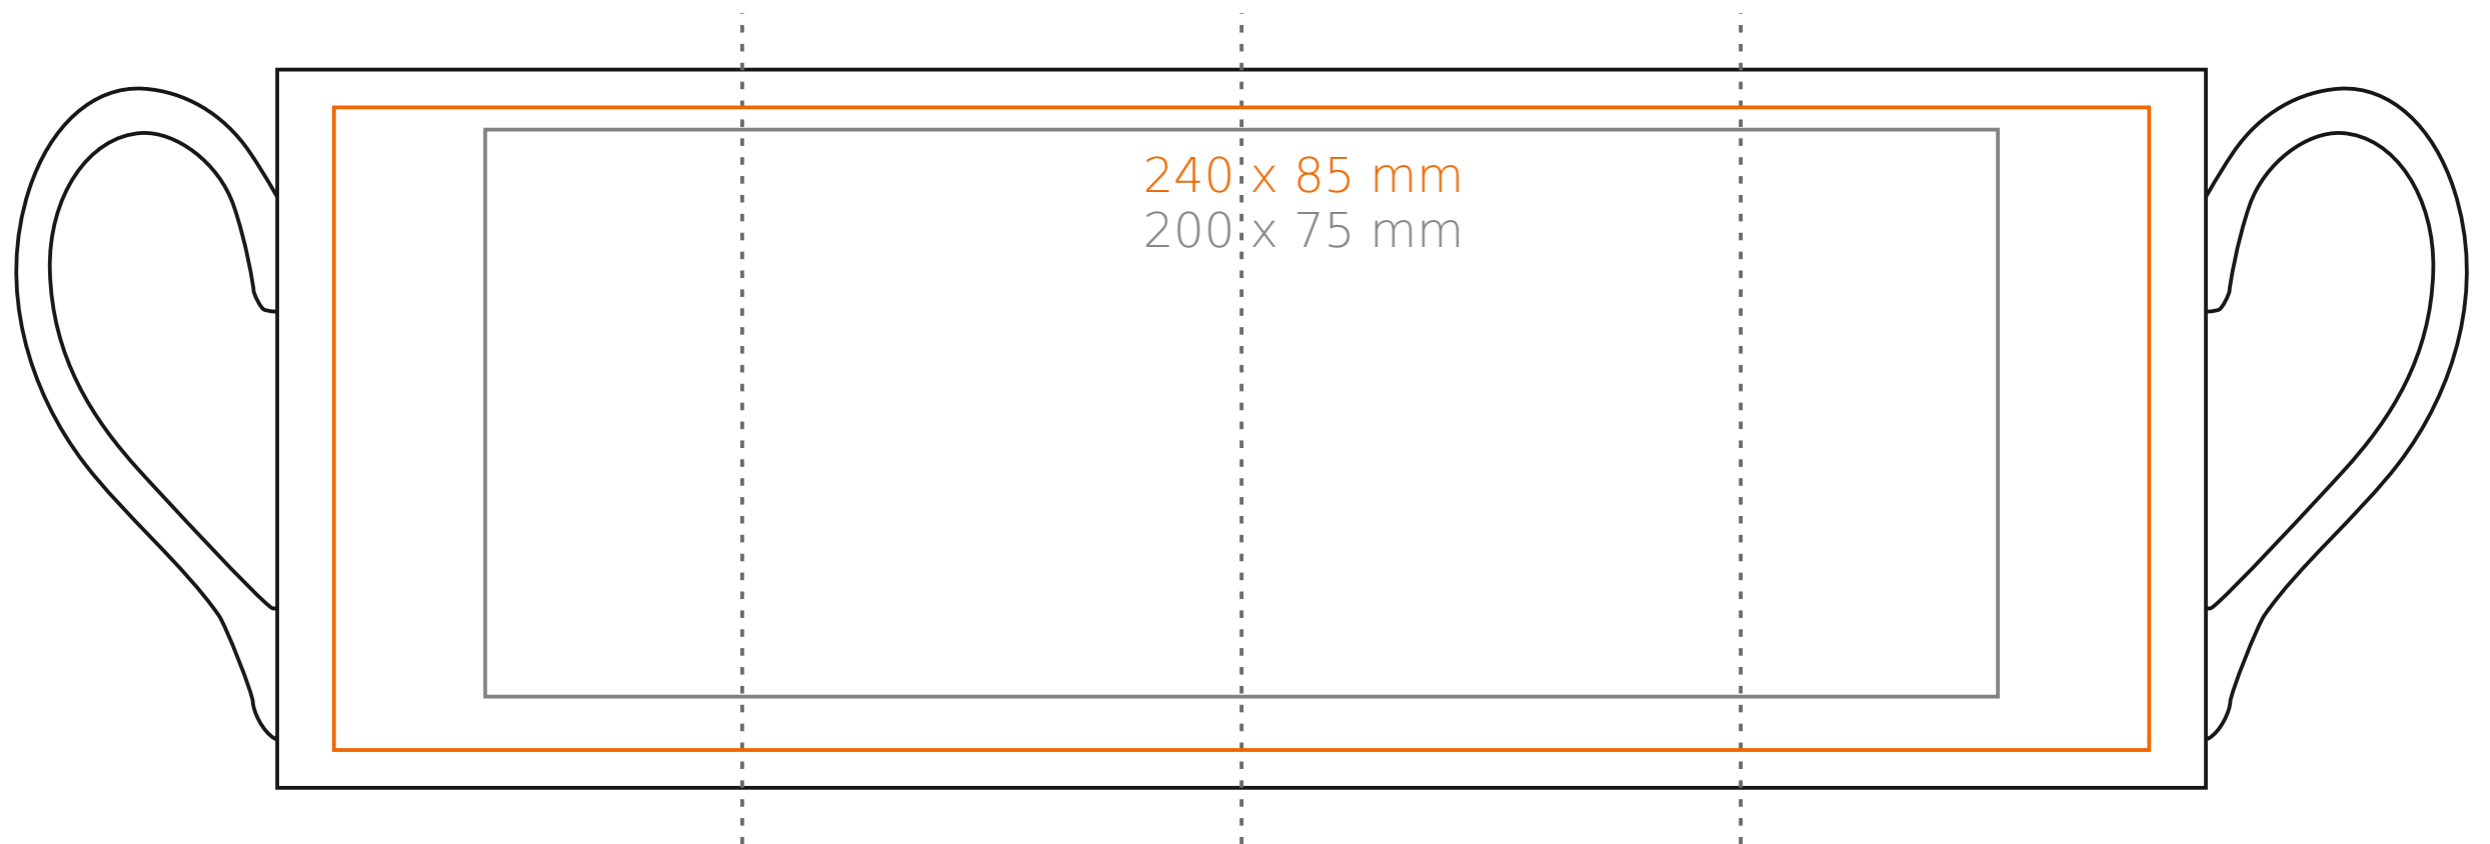

M_121 **Paro**

270 ml / h: 89 mm / Ø 80mm

Nadruk na uchu	- 70 x 8 mm
Nadruk wewnątrz na ściance	- 40 x 20 mm
Nadruk wewnątrz na dnie	- Ø 30 mm
Nadruk od spodu	- Ø 50 mm

*W przypadku projektów dla kalkomanii wybiegających poza standardową powierzchnię nadruku prosimy o kontakt z działem handlowym.

[Jak należy przygotować projekty do druku](#)

legenda

- Nadruk kalkomania (Transfer Print)
- Piaskowanie (Sensitive Touch)
- Nadruk bezpośredni (Direct Print)

M/121 **Paro**

380 ml / h: 95 mm / Ø 86mm

Nadruk na uchu	- 100 x 8 mm
Nadruk wewnątrz na ścianie	- 55 x 20 mm
Nadruk wewnątrz na dnie	- Ø 30 mm
Nadruk od spodu	- Ø 55 mm

*W przypadku projektów dla kalkomanii wybiegających poza standardową powierzchnię nadruku prosimy o kontakt z działem handlowym.

[Jak należy przygotować projekty do druku](#)

legenda

- Nadruk kalkomania (Transfer Print)
- Piaskowanie (Sensitive Touch)
- Nadruk bezpośredni (Direct Print)