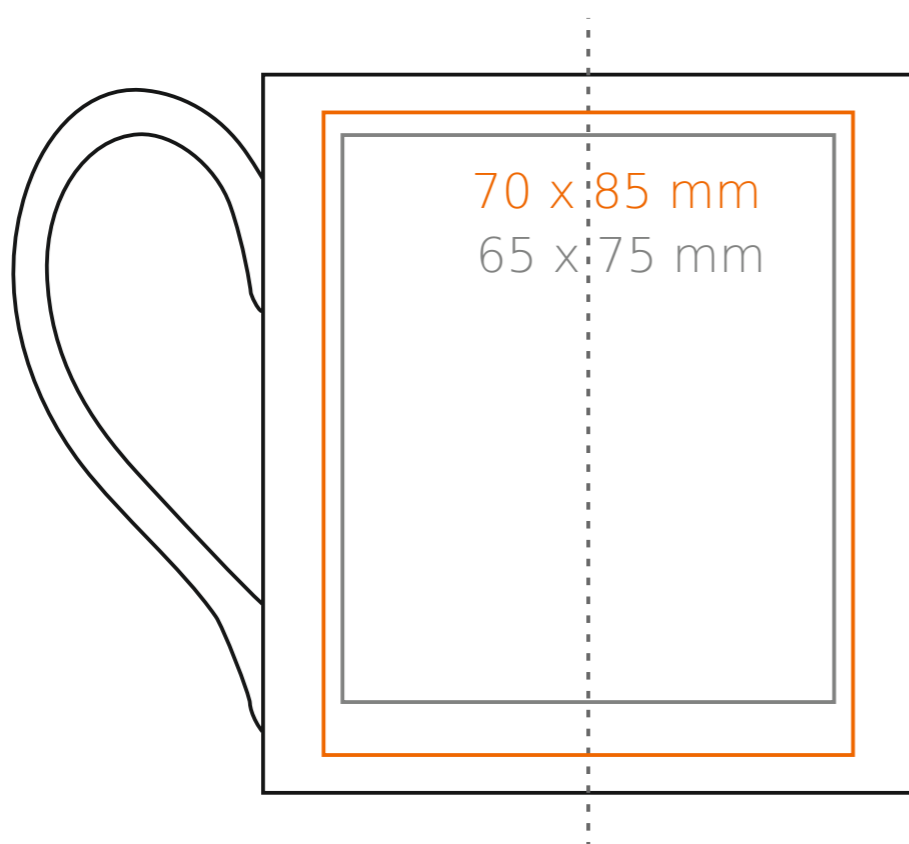

M_121 **Paro**

270 ml / h: 89 mm / Ø 80mm

Nadruk na uchu	- 70 x 8 mm
Nadruk wewnątrz na ściance	- 40 x 20 mm
Nadruk wewnątrz na dnie	- Ø 30 mm
Nadruk od spodu	- Ø 50 mm

*W przypadku projektów dla kalkomanii wybiegających poza standardową powierzchnię nadruku prosimy o kontakt z działem handlowym.

[Jak należy przygotować projekty do druku](#)

legenda

- Nadruk kalkomania (Transfer Print)
- Piaskowanie (Sensitive Touch)
- Nadruk bezpośredni (Direct Print)

M/121 **Paro**

380 ml / h: 95 mm / Ø 86mm

Nadruk na uchu	- 100 x 8 mm
Nadruk wewnątrz na ścianie	- 55 x 20 mm
Nadruk wewnątrz na dnie	- Ø 30 mm
Nadruk od spodu	- Ø 55 mm