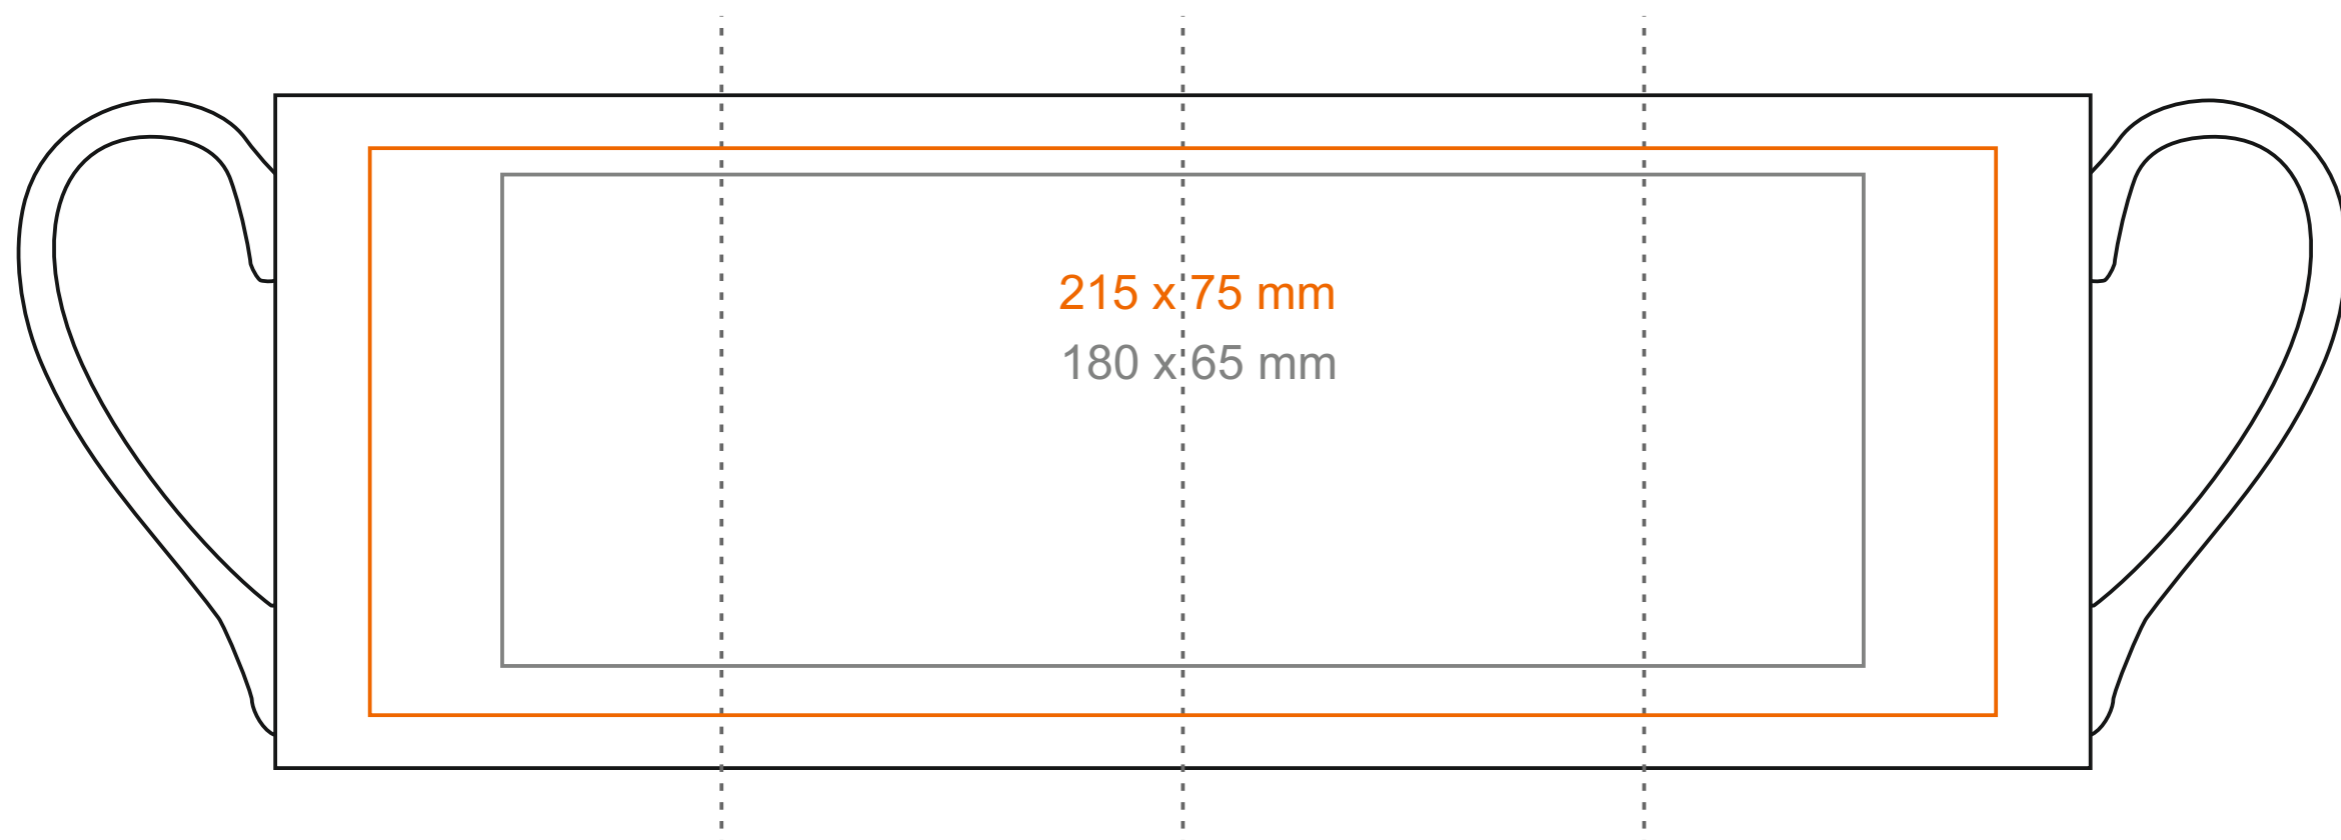

M_121 **Paro**

270 ml / h: 89 mm / Ø 80mm

Nadruk na uchu	- 70 x 8 mm
Nadruk wewnątrz na ściance	- 40 x 20 mm
Nadruk wewnątrz na dnie	- Ø 30 mm
Nadruk od spodu	- Ø 50 mm

*W przypadku projektów dla kalkomanii wybiegających poza standardową powierzchnię nadruku prosimy o kontakt z działem handlowym.

[Jak należy przygotować projekty do druku](#)

legenda

- Nadruk kalkomania (Transfer Print)
- Piaskowanie (Sensitive Touch)
- Nadruk bezpośredni (Direct Print)

M/121 **Paro**

380 ml / h: 95 mm / Ø 86mm

Nadruk na uchu	- 100 x 8 mm
Nadruk wewnątrz na ścianie	- 55 x 20 mm
Nadruk wewnątrz na dnie	- Ø 30 mm
Nadruk od spodu	- Ø 55 mm

*W przypadku projektów dla kalkomanii wybiegających poza standardową powierzchnię nadruku prosimy o kontakt z działem handlowym.

[Jak należy przygotować projekty do druku](#)

legenda

- Nadruk kalkomania (Transfer Print)
- Piaskowanie (Sensitive Touch)
- Nadruk bezpośredni (Direct Print)