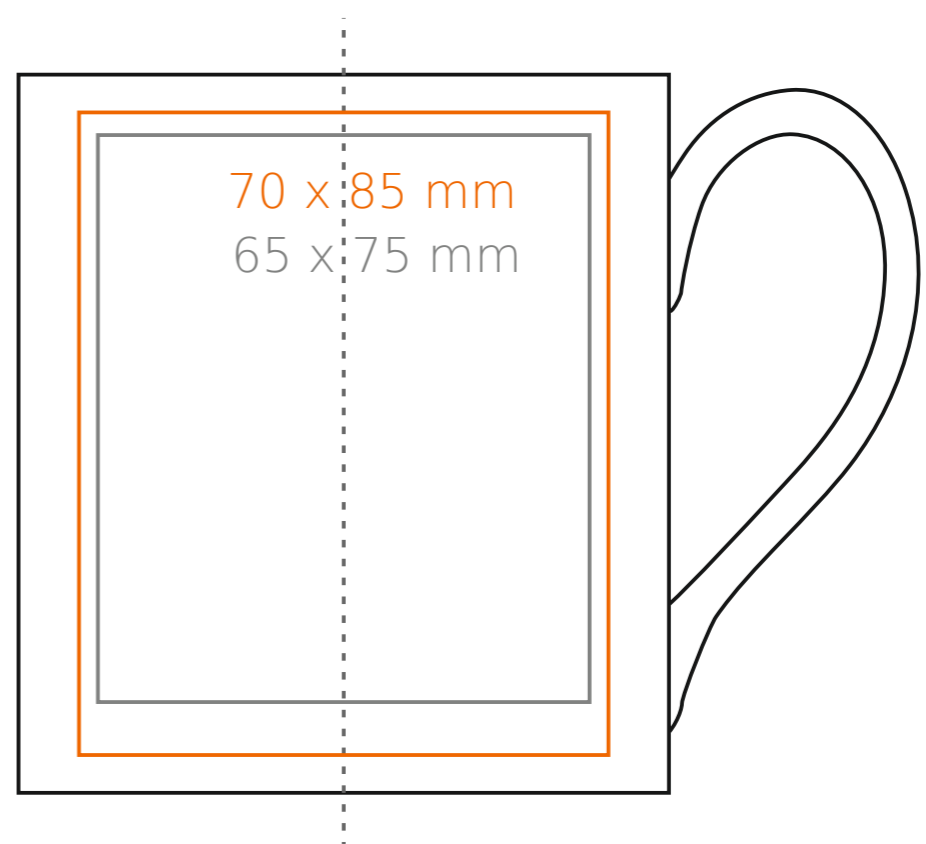

M_121 **Paro**

270 ml / h: 89 mm / Ø 80mm

Nadruk na uchu	- 70 x 8 mm
Nadruk wewnątrz na ściance	- 40 x 20 mm
Nadruk wewnątrz na dnie	- Ø 30 mm
Nadruk od spodu	- Ø 50 mm

*W przypadku projektów dla kalkomanii wybiegających poza standardową powierzchnię nadruku prosimy o kontakt z działem handlowym.

[Jak należy przygotować projekty do druku](#)

legenda

- Nadruk kalkomania (Transfer Print)
- Piaskowanie (Sensitive Touch)
- Nadruk bezpośredni (Direct Print)

M/121 **Paro**

380 ml / h: 95 mm / Ø 86mm

Nadruk na uchu	- 100 x 8 mm
Nadruk wewnątrz na ścianie	- 55 x 20 mm
Nadruk wewnątrz na dnie	- Ø 30 mm
Nadruk od spodu	- Ø 55 mm