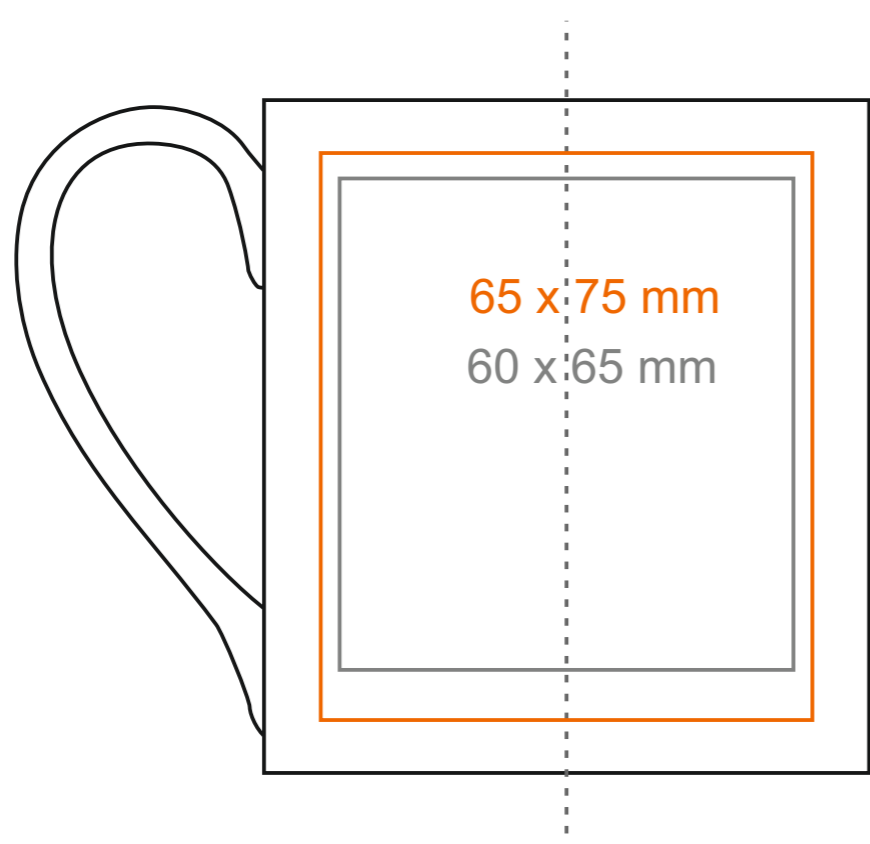

M_121 **Paro**

270 ml / h: 89 mm / Ø 80mm

Nadruk na uchu	- 70 x 8 mm
Nadruk wewnątrz na ściance	- 40 x 20 mm
Nadruk wewnątrz na dnie	- Ø 30 mm
Nadruk od spodu	- Ø 50 mm

*W przypadku projektów dla kalkomanii wybiegających poza standardową powierzchnię nadruku prosimy o kontakt z działem handlowym.

[Jak należy przygotować projekty do druku](#)

legenda

- Nadruk kalkomania (Transfer Print)
- Piaskowanie (Sensitive Touch)
- Nadruk bezpośredni (Direct Print)

M/121 **Paro**

380 ml / h: 95 mm / Ø 86mm

Nadruk na uchu	- 100 x 8 mm
Nadruk wewnątrz na ścianie	- 55 x 20 mm
Nadruk wewnątrz na dnie	- Ø 30 mm
Nadruk od spodu	- Ø 55 mm