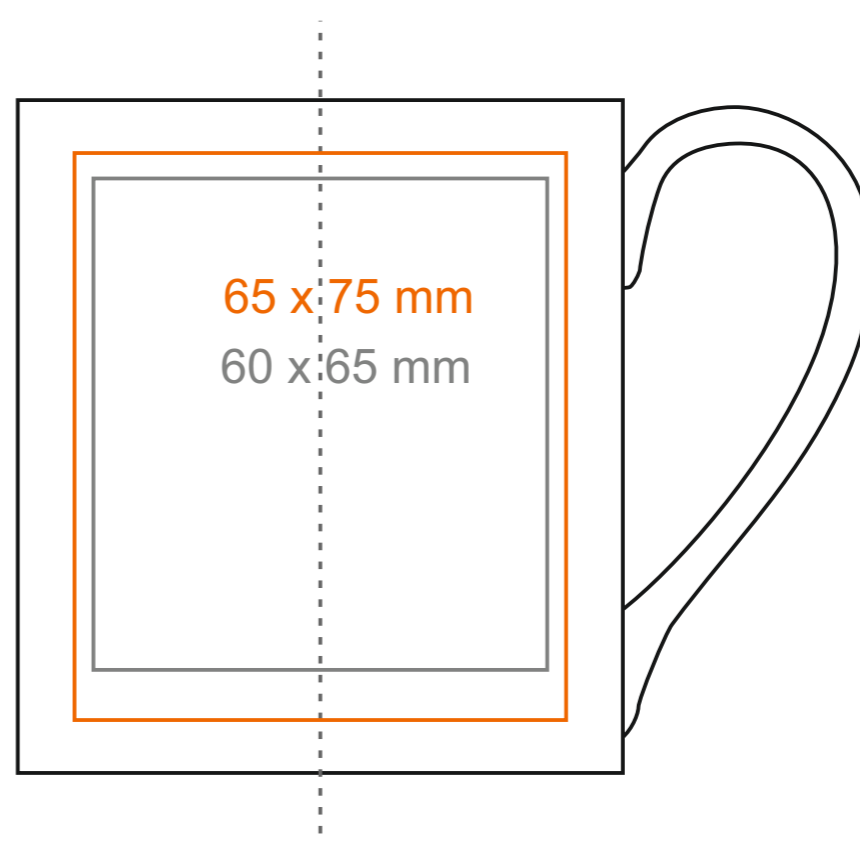

M_121 **Paro**

270 ml / h: 89 mm / Ø 80mm

Nadruk na uchu	- 70 x 8 mm
Nadruk wewnątrz na ściance	- 40 x 20 mm
Nadruk wewnątrz na dnie	- Ø 30 mm
Nadruk od spodu	- Ø 50 mm

*W przypadku projektów dla kalkomanii wybiegających poza standardową powierzchnię nadruku prosimy o kontakt z działem handlowym.

[Jak należy przygotować projekty do druku](#)

legenda

- Nadruk kalkomania (Transfer Print)
- Piaskowanie (Sensitive Touch)
- Nadruk bezpośredni (Direct Print)

M/121 **Paro**

380 ml / h: 95 mm / Ø 86mm

Nadruk na uchu	- 100 x 8 mm
Nadruk wewnątrz na ścianie	- 55 x 20 mm
Nadruk wewnątrz na dnie	- Ø 30 mm
Nadruk od spodu	- Ø 55 mm