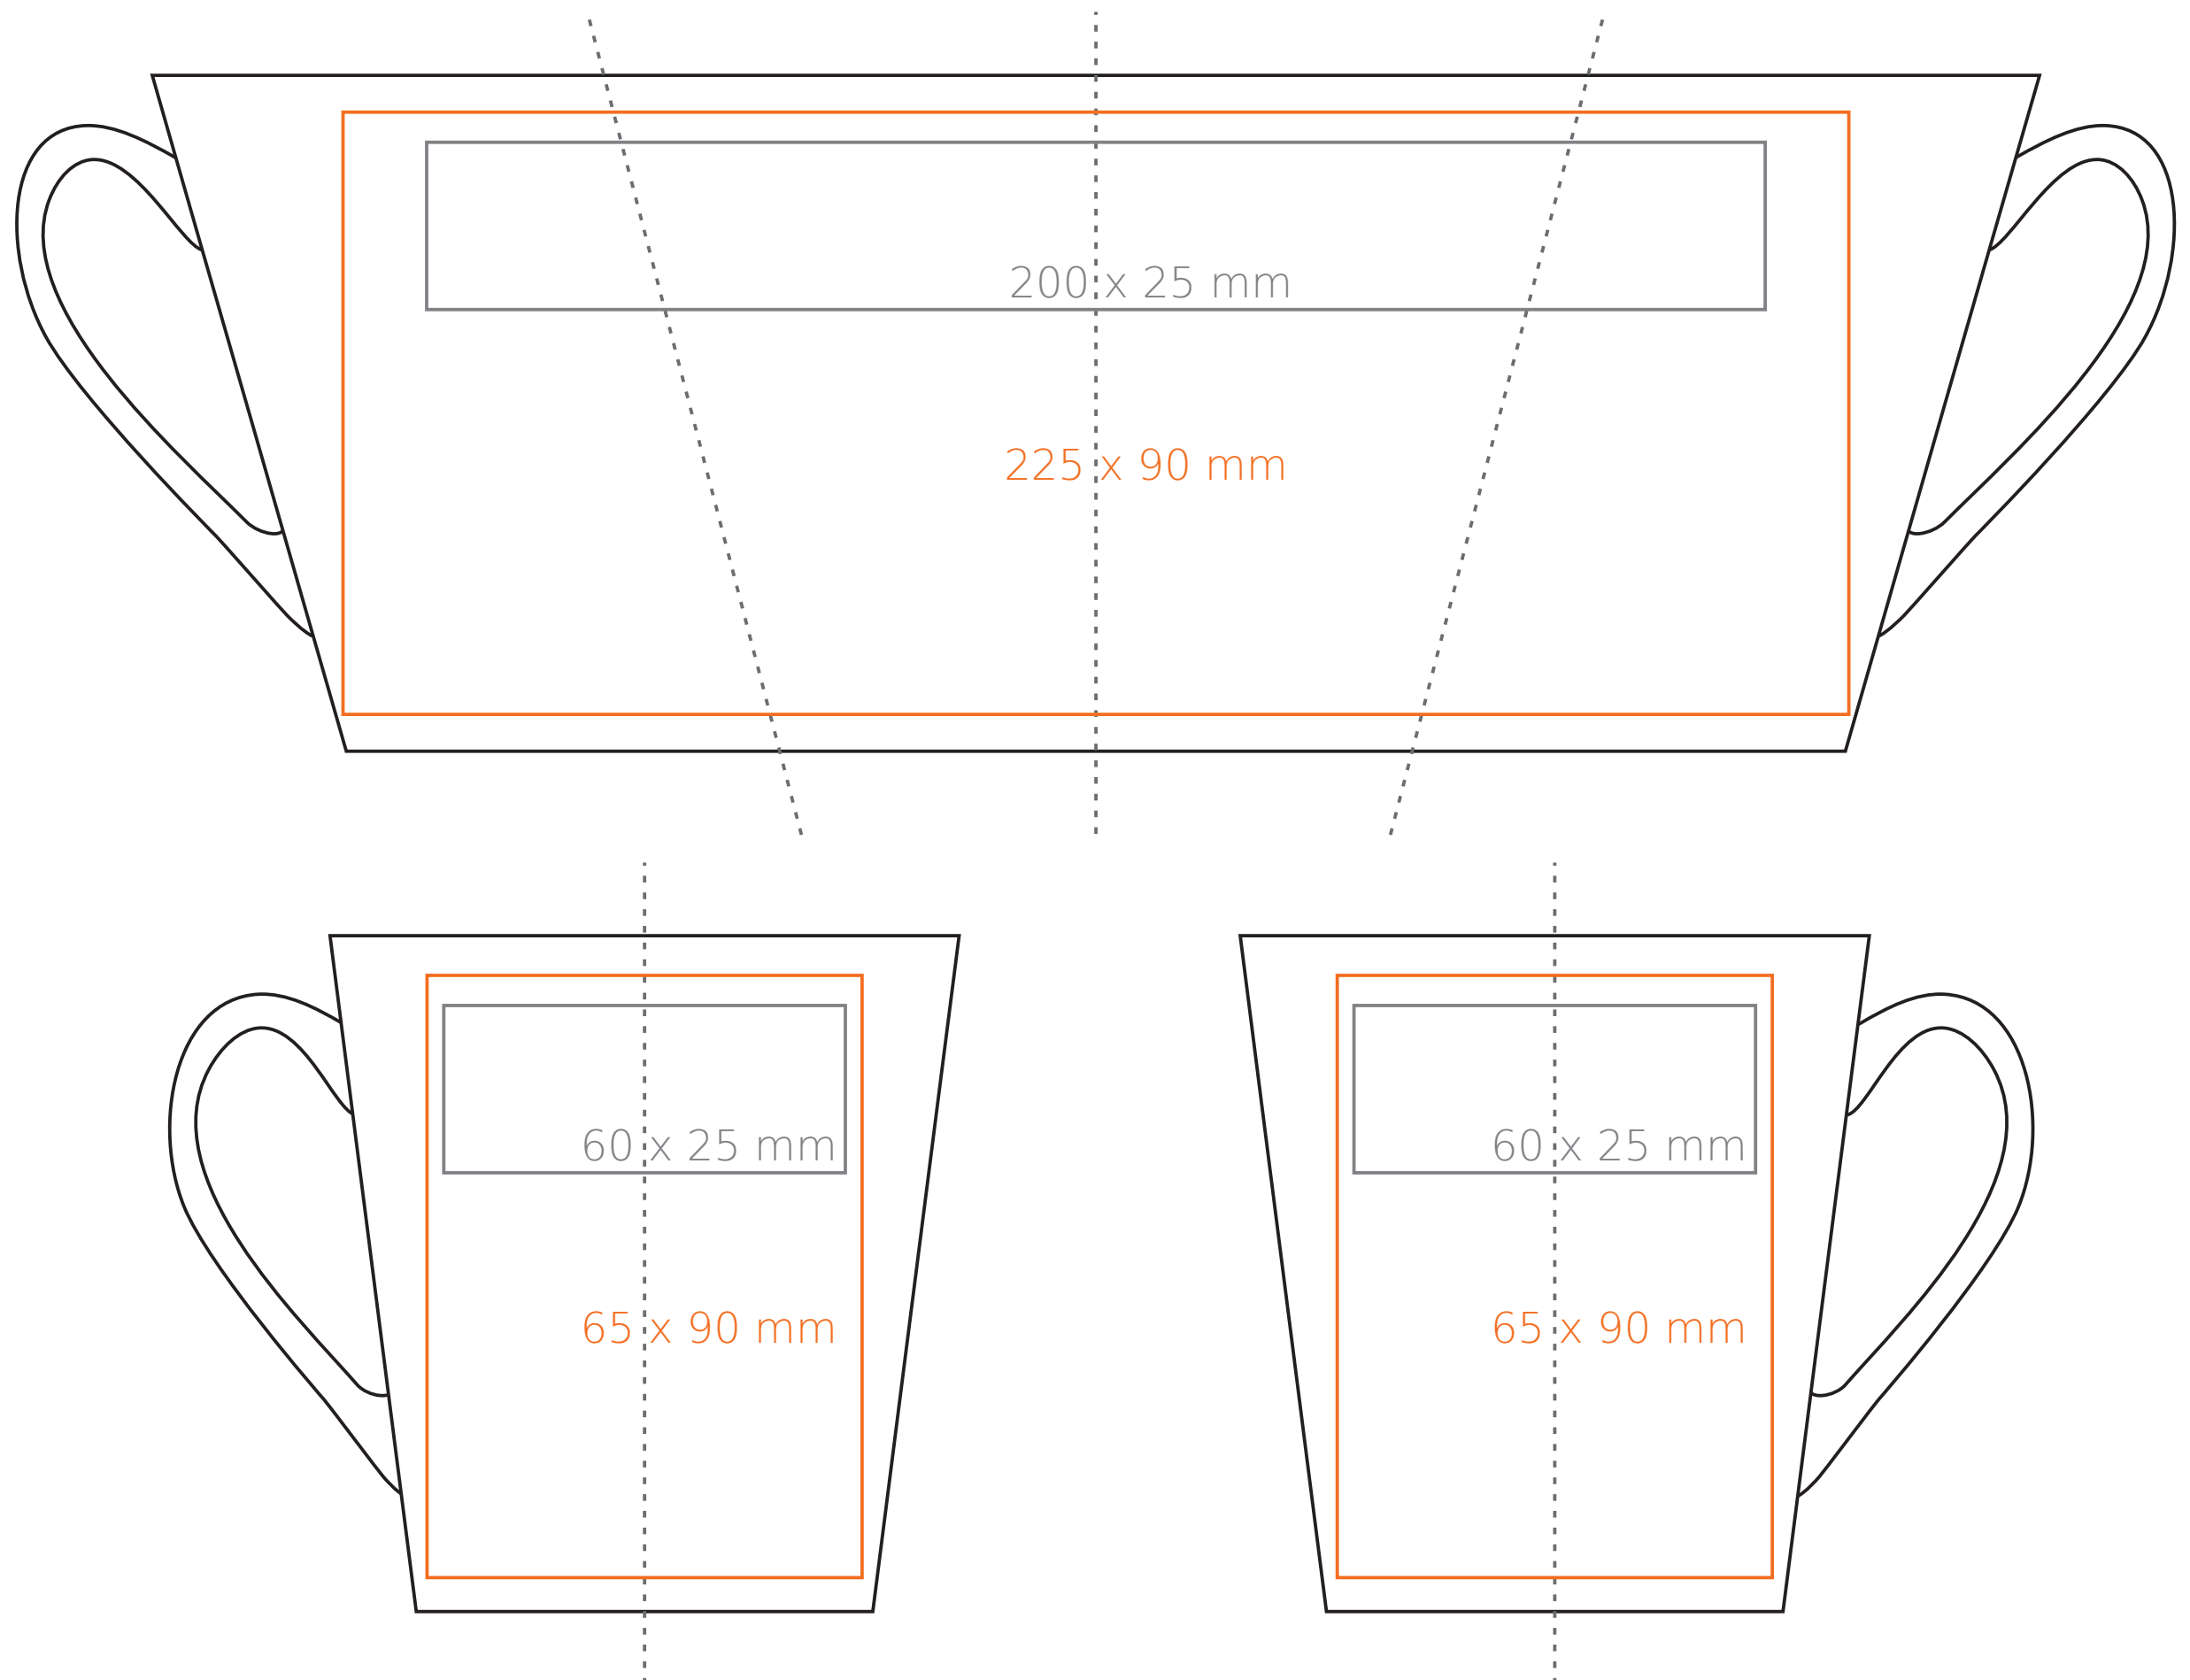

M/130 **Parisian**

330 ml / h: 101 mm / Ø 94 mm

Nadruk na uchu	- 70 x 10 mm
Nadruk wewnątrz na ściance	- 45 x 20 mm
Nadruk wewnątrz na dnie	- Ø 30 mm
Nadruk od spodu	- Ø 35 mm

*W przypadku projektów dla kalkomanii wybiegających poza standardową powierzchnię nadruku prosimy o kontakt z działem handlowym.